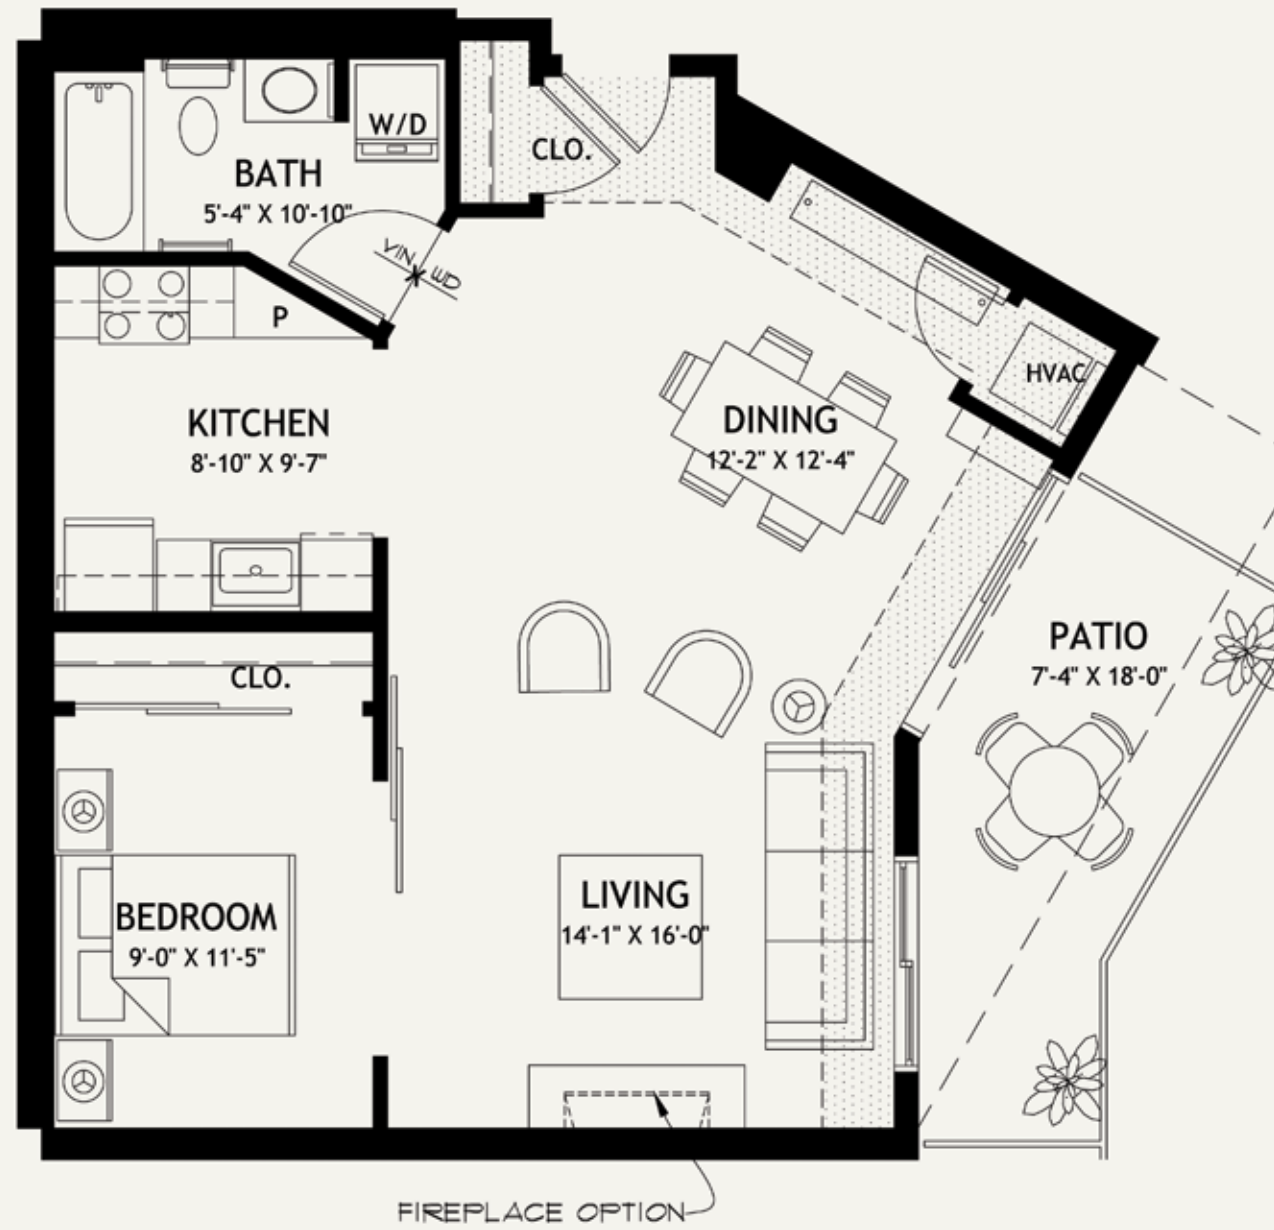

Unit Plan:

Picadilly
(Patio)

1 Bedroom
1 Bathroom
718 SF
119 SF Patio

Olin Crossings

Level 1

Level 2,3,4